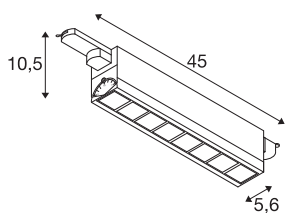

SIGHT MOVE

spot, pour rail 3 allumages, intérieur, blanc, LED, 26W, 3000K, variable Dali

L'applique et le plafonnier moderne SIGHT sont conçus pour un montage en applique sans rail conducteur. Le flux lumineux puissant de 2 700 lumens et le faible éblouissement font de la lampe LED Système 3 allumages un éclairage de base efficace pour les bureaux et les magasins. Pour cela, la lampe conçue en aluminium et en polycarbonate (PMMA) de couleur blanche et opale fait partout figure de professionnelle. De plus, la 3- SIGHT MOVE DALI est extrêmement durable grâce à la durée de vie de sa LED de 30 000 heures. Quand vous laisserez-vous séduire par les avantages des luminaires d'intérieur SLV ?

INFORMATIONS TECHNIQUES

Réf.	1004691
Nombre de sorties lumineuses différentes	1
Orientable ou inclinable	pivotant
Code IP	IP20
Détails de montage	Rail plafond,Rail applique
Variable	Oui
Technologie de variation de l'éclairage	DALI
Tension nominale primaire	220-240V ~50/60Hz
Courant / tension secondaire	350 mA
Classe de protection	I
Puissance en watts	26 W
Température ambiante minimale	-30 °C
Température ambiante maximale	40 °C
Puissance de veille assignée	0.29 W
Nombre de luminaires sur LS B16A	43
Nombre de luminaires sur LS C16A	63
Effet stroboscopique (SVM)	0
Lumen	2700 lm
Température de couleur	3000 Kelvin
Angle de rayonnement	75 °
Coloris	blanc
IRC	90

Source Lumineuse

916350	
--------	---

UGR \leq	25
Données LXXBXX	L90B20
Durée de vie	50000 h
Sortie lumineuse	direct
Risk Group	1
Longueur	45 cm
Largeur	5.6 cm
Hauteur	10.5 cm
Poids net	1.248 kg
Poids brut	1.511 kg
Page du BIG WHITE	533