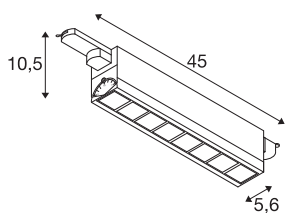

SIGHT MOVE

spot, pour rail 3 allumages, intérieur, blanc, LED, 26W, 3000K, variable Dali

L'applique et le plafonnier moderne SIGHT sont conçus pour un montage en applique sans rail conducteur. Le flux lumineux puissant de 2 700 lumens et le faible éblouissement font de la lampe LED Système 3 allumages un éclairage de base efficace pour les bureaux et les magasins. Pour cela, la lampe conçue en aluminium et en polycarbonate (PMMA) de couleur blanche et opale fait partout figure de professionnelle. De plus, la 3- SIGHT MOVE DALI est extrêmement durable grâce à la durée de vie de sa LED de 30 000 heures. Quand vous laisserez-vous séduire par les avantages des luminaires d'intérieur SLV ?

INFORMATIONS TECHNIQUES

Réf.	1004691
Nombre de sorties lumineuses différentes	1
Orientable ou inclinable	pivotant
Code IP	IP20
Détails de montage	Rail plafond, Rail applique
Variable	Oui
Technologie de variation de l'éclairage	DALI
Tension nominale primaire	220-240V ~50/60Hz
Courant / tension secondaire	350 mA
Classe de protection	I
Puissance en watts	26 W
Température ambiante minimale	-30 °C
Température ambiante maximale	40 °C
Puissance de veille assignée	0.29 W
Nombre de luminaires sur LS B16A	43
Nombre de luminaires sur LS C16A	63
Effet stroboscopique (SVM)	0
Lumen	2700 lm
Température de couleur	3000 Kelvin
Angle de rayonnement	75 °
Coloris	blanc
IRC	90

Source Lumineuse

916350	
--------	---

UGR \leq	25
Données LXXBXX	L90B20
Durée de vie	50000 h
Sortie lumineuse	direct
Risk Group	1
Longueur	45 cm
Largeur	5.6 cm
Hauteur	10.5 cm
Poids net	1.248 kg
Poids brut	1.511 kg
Page du BIG WHITE	533