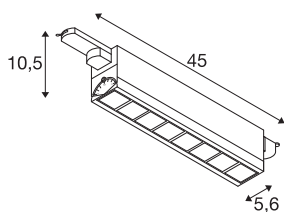

3~ SIGHT MOVE DALI

apparecchio con sistema trifase bianco 3000K

La moderna lampada da parete e soffitto SIGHT è perfetta per il montaggio a plafone o su binario elettrificato. Il potente flusso luminoso da 2700 Lumen e il basso grado di abbagliamento rendono questa lampada LED trifase una soluzione efficiente per l'illuminazione di base di uffici e negozi. Questa lampada realizzata in alluminio e polimetilmetacrilato (PMMA) di colore bianco satinata offre una resa professionale in qualsiasi posizionamento. Inoltre, la lampada 3~ SIGHT MOVE DALI, con LED dotati di 30.000 ore di autonomia, offre il massimo della sostenibilità. Pronti a farvi entusiasmare dei vantaggi dalle lampade da interno SLV?

DATI TECNICI

Articolo	1004691
Numero di diverse finestre	1
Girevole od orientabile	orientabile
Codice IP	IP 20
Dettagli di montaggio	Binario a parete, Binario a parete
Dimmerabile	Sì
Tecnologia del dimmering	DALI
Tensione nominale primaria	220-240V ~50/60Hz
Corrente / tensione secondaria	350 mA
Classe isolamento	I
Wattaggio	26 W
Temperatura ambiente minima	-20 °C
Temperatura ambiente massima	40 °C
Potenza nominale in standby	0.29 W
Effetto stroboscopico (SVM)	0
Lumen	2700 lm
Temperatura colore	3000 Kelvin
Angolo di emissione	75 °
Colore	bianco
CRI	90
Dati LXXBXX	L70B50
Durata	30000 h

Sorgente Luminosa

916350	
--------	---

Emissione	diretto
Risk Group	1
Lunghezza	45 cm
Larghezza	5.6 cm
Altezza	10.5 cm
Peso netto	1.248 kg
Peso lordo	1.511 kg
BIG WHITE pagina	773