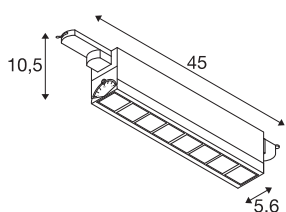

### 3~ SIGHT MOVE DALI

apparecchio con sistema trifase bianco 3000K

La moderna lampada da parete e soffitto SIGHT è perfetta per il montaggio a plafone o su binario elettrificato. Il potente flusso luminoso da 2700 Lumen e il basso grado di abbagliamento rendono questa lampada LED trifase una soluzione efficiente per l'illuminazione di base di uffici e negozi. Questa lampada realizzata in alluminio e polimetilmetacrilato (PMMA) di colore bianco satinata offre una resa professionale in qualsiasi posizionamento. Inoltre, la lampada 3~ SIGHT MOVE DALI, con LED dotati di 30.000 ore di autonomia, offre il massimo della sostenibilità. Pronti a farvi entusiasmare dei vantaggi dalle lampade da interno SLV?

### DATI TECNICI

Articolo	1004691
Numero di diverse finestre	1
Girevole od orientabile	orientabile
Codice IP	IP20
Dettagli di montaggio	Binario a soffitto, Binario a parete
Dimmerabile	Si
Tecnologia del dimmering	DALI
Tensione nominale primaria	220-240V ~50/60Hz
Corrente / tensione secondaria	350 mA
Classe isolamento	I
Wattaggio	26 W
Temperatura ambiente minima	-30 °C
Temperatura ambiente massima	40 °C
Potenza nominale in standby	0.29 W
Numero di apparecchi a LS B16A	43
Numero di apparecchi a LS C16A	63
Effetto stroboscopico (SVM)	0
Lumen	2700 lm
Temperatura colore	3000 Kelvin
Angolo di emissione	75 °
Colore	bianco
CRI	90

## Sorgente Luminosa

916350	
--------	---

UGR $\leq$	25
Dati LXXBXX	L90B20
Durata	50000 h
Emissione	diretto
Risk Group	1
Lunghezza	45 cm
Larghezza	5.6 cm
Altezza	10.5 cm
Peso netto	1.248 kg
Peso lordo	1.511 kg
BIG WHITE pagina	533