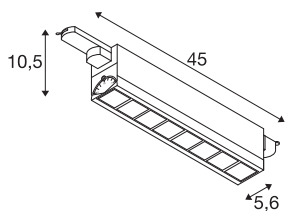

## TEKNISKE DATA

Art.nr.	1004691
EL nummer	3221639
Antall ulike lysuttak	1
Drei- og svingbar	svingbar
IP-kode	IP20
Montering detaljer	Skinne tak,Skinne vegg
Kan dimmes	Ja
Dimmeteknologi	DALI
Primær merkespenning	220-240V ~50/60Hz
Sekundær strøm / spenning	350 mA
Kapslingsgrad	I
Systemeffekt	26 W
Minimal omgivelsestemperatur	-30 °C
Maksimal omgivelsestemperatur	40 °C
Nominell standby-effekt	0.29 W
Antall lys på LS B16A	43
Antall lys på LS C16A	63
Strobeeffekt (SVM)	0
Lysytelse	2700 lm
Lysfargetemperatur	3000 Kelvin
Spredningsvinkel	75 °
Farge	hvit

## Lyskilde

916350	
--------	---

CRI	90
UGR $\leq$	25
LXXBXX-data	L90B20
Levetid	50000 h
Lysåpning	direkte
Risikogruppe	1
Lengde	45 cm
Bredde	5.6 cm
Høyde	10.5 cm
Nettvekt	1.248 kg
Bruttovekt	1.511 kg
BIG WHITE side	533