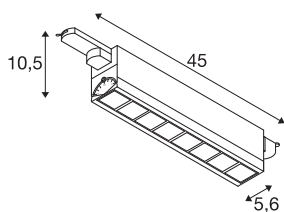

Технические характеристики

Тов. №	1004691
Количество различных источников света	1
С регулировкой наклона и поворота	С регулировкой наклона
IP Code	IP20
Детали сборки	Потолочная шина, Настенная шина
С регулировкой яркости	Да
Технология регулирования яркости	DALI
Номинальное первичное напряжение	220-240V ~50/60Hz
Вторичный ток / напряжение	350 mA
Класс защиты	I
Мощность	26 W
Минимальная температура окружающей среды	-30 °C
Максимальная температура окружающей среды	40 °C
Номинальная мощность в режиме ожидания	0.29 W
Количество светильников на LS B16A	43
Количество светильников на LS C16A	63
Стробоскопический эффект (SVM)	0
Световой поток	2700 lm
Цветовая температура	3000 Kelvin

Источник света

916350		Половинный угол	75 °
		Цвет	белый
		CRI	90
		UGR ≤	25
		LXXBXX Данные	L90B20
		Срок службы	50000 h
		Световое отверстие	прямой
		Risk Group	1
		Длина	45 cm
		Ширина	5.6 cm
		Высота	10.5 cm
		Вес нетто	1.248 kg
		вес брутто	1.511 kg
		BIG WHITE Seite	533