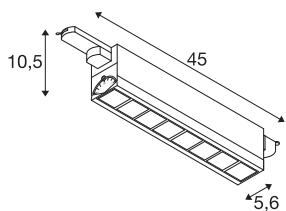

TEHNIČNI PODATKI

Št. art.	1004691
Število različnih svetlobnih rež	1
Vrtljivo ali nagibno	zasučna
IP koda	IP20
Podrobnosti montaže	Tirnica za strop, Tirnica za steno
Možnost zatemnitve	Da
Tehnologija zatemnitve	DALI
Primarna nazivna napetost	220-240V ~50/60Hz
Sekundarni tok / napetost	350 mA
Zaščitni razred	I
El. moč	26 W
minimalna temperatura okolja	-30 °C
maksimalna temperatura okolja	40 °C
Nazivna moč v stanju pripravljenosti	0.29 W
Število svetilk pri LS B16A	43
Število svetilk na LS C16A	63
Stroboskopski učinek (SVM)	0
Lumini	2700 lm
Barvna temperatura	3000 Kelvin
Kot sevanja	75 °
Barva	bela
CRI	90

Svetlobnega Vira

916350	
--------	---

UGR ≤	25
LXXBXX podatki	L90B20
Življenjska doba	50000 h
Svetenje	neposredno
Risk Group	1
Dolžina	45 cm
Širina	5.6 cm
Višina	10.5 cm
Neto teža	1.248 kg
Bruto teža	1.511 kg
BIG WHITE Stran	533