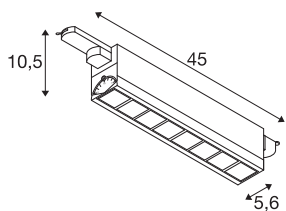

3~ SIGHT MOVE DALI

3fázové systémové svítidlo černá 4000 K

SIGHT je moderní nástěnné a stropní svítidlo pro přisazenou montáž nebo napájecí lištu. Díky nízkému oslnění a světelnému toku 3100 lumenů představuje toto 3fázové LED systémové svítidlo optimální základní řešení osvětlení. Černé a matné svítidlo zhotovené z hliníku a polymethylakrylátu (PMMA) působí všude velmi profesionálním dojmem. Díky očekávané životnosti LED přibližně 30 000 hodin je svítidlo 3~ SIGHT MOVE DALI také maximálně udržitelné. Prohlédněte si svítidlo SIGHT přímo při použití a přesvědčte se na vlastní oči o zdařilém světelném zážitku.

TECHNICKÁ DATA

Č. výrobku	1004692
Počet různých výstupů světla	1
Otočné nebo výkyvné	výkyvné
Kód IP	IP20
Podrobnosti montáže	Lišta, strop, Lišta, stěna
Stmívatelné	Áno
Technologie stmívání	DALI
Primární jmenovité napětí	220-240V ~50/60Hz
Sekundární proud / napětí	350 mA
Třída ochrany	I
Příkon	26 W
Minimální teplota prostředí	-30 °C
Maximální teplota prostředí	40 °C
Jmenovitý pohotovostní výkon	0.29 W
Počet svítidel na LS B16A	43
Počet svítidel na LS C16A	63
Stroboskopický efekt (SVM)	0
Lumen	3100 lm
Teplota barvy světla	4000 Kelvin
Úhel záření	75 °
Barva	černá
CRI	90

Světelného Zdroje

916344	
--------	---

UGR ≤	25
Data LXXBXX	L90B20
Životnost	50000 h
Výstup světla	přímé
Risk Group	1
Délka	45 cm
Šířka	5.6 cm
Výška	10.5 cm
Hmotnost netto	1.242 kg
Celková hmotnost	1.511 kg
BIG WHITE strana	533