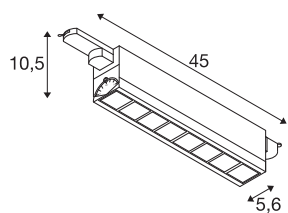

3~ SIGHT MOVE DALI

3 Phasen System Leuchte schwarz 4000K

SIGHT ist die moderne Wand- und Deckenleuchte für die Aufbaumontage oder Stromschiene. Die geringe Blendung und der Lichtstrom von 3100 Lumen machen die 3 Phasen System Leuchte LED zur optimalen Grundbeleuchtungslösung. Dabei macht die aus Aluminium und Polymethylacrylat (PMMA) gefertigte Leuchte in der Farbe Schwarz und gefrosted überall eine professionelle Figur. Dazu ist 3~ SIGHT MOVE DALI mit ihrer LED Lebensdauer von 30.000 Stunden auch noch äußerst nachhaltig. Erleben Sie SIGHT im Einsatz und überzeugen Sie sich von einem gelungenem Erlebnis Licht.

TECHNISCHE DATEN

Art. Nr.	1004692
Anzahl unterschiedliche Lichtauslässe	1
Dreh- oder Schwenkbar	tiltable
IP Code	IP20
Montagedetails	Schiene Decke, Schiene Wand
Dimmbar	Ja
Technologie der Dimmung	DALI
Primäre Nennspannung	220-240V ~50/60Hz
Sekundär Strom / Spannung	350 mA
Schutzklasse	I
Wattage	29 W
minimale Umgebungstemperatur	-30 °C
maximale Umgebungstemperatur	40 °C
Bemessungs-Bereitschaftsleistung	0.29 W
Anzahl Leuchten an LS B16A	43
Anzahl Leuchten an LS C16A	63
Stroboskop-Effekt (SVM)	0
Lumen	3100 lm
Lichtfarbtemperatur	4000 Kelvin
Abstrahlwinkel	75 °
Farbe	schwarz
CRI	90

Lichtquelle

916344		UGR \leq	25
		LXXBXX Daten	L90B20
		Lebensdauer	50000 h
		Lichtaustritt	direkt
		Risk Group	1
		Länge	45 cm
		Breite	5.6 cm
		Höhe	10.5 cm
		Nettogewicht	1.242 kg
		Bruttogewicht	1.511 kg
		BIG WHITE Seite	533