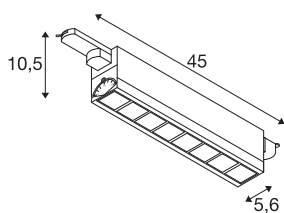

SIGHT MOVE

spot, pour rail 3 allumages, intérieur, noir, LED, 26W, 4000K, variable Dali

L'applique et plafonnier moderne SIGHT est conçue pour un montage en applique ou sur un rail conducteur. Le faible éblouissement et le flux lumineux de 3 100 lumens font du luminaire à système 3 allumages LED la solution optimale pour un éclairage de base. Pour cela, la lampe conçue en aluminium et en polycarbonate (PMMA) de couleur noire fait partout figure de professionnelle. De plus, la 3~ SIGHT MOVE DALI est extrêmement durable grâce à la durée de vie de sa LED de 30 000 heures. Découvrez la SIGHT en fonctionnement et laissez-vous convaincre par une expérience de lumière réussie.

INFORMATIONS TECHNIQUES

Réf.	1004692
Nombre de sorties lumineuses différentes	1
Orientable ou inclinable	pivotant
Code IP	IP20
Détails de montage	Rail plafond,Rail applique
Variable	Oui
Technologie de variation de l'éclairage	DALI
Tension nominale primaire	220-240V ~50/60Hz
Courant / tension secondaire	350 mA
Classe de protection	I
Puissance en watts	26 W
Température ambiante minimale	-30 °C
Température ambiante maximale	40 °C
Puissance de veille assignée	0.29 W
Nombre de luminaires sur LS B16A	43
Nombre de luminaires sur LS C16A	63
Effet stroboscopique (SVM)	0
Lumen	3100 lm
Température de couleur	4000 Kelvin
Angle de rayonnement	75 °
Coloris	noir
IRC	90

Source Lumineuse

916344	
--------	---

UGR \leq	25
Données LXXBXX	L90B20
Durée de vie	50000 h
Sortie lumineuse	direct
Risk Group	1
Longueur	45 cm
Largeur	5.6 cm
Hauteur	10.5 cm
Poids net	1.242 kg
Poids brut	1.511 kg
Page du BIG WHITE	533