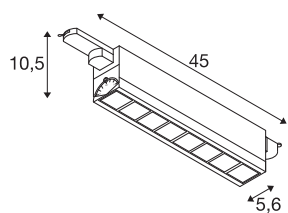

### 3~ SIGHT MOVE DALI

apparecchio con sistema trifase DALI nero 4000K

SIGHT è una lampada da parete e soffitto moderna, perfetta per il montaggio a plafone o su binario elettrificato. Il grado di abbagliamento ridotto e il flusso luminoso di 3100 Lumen rendono questa lampada LED trifase una soluzione ottimale per l'illuminazione di base. Questa lampada realizzata in alluminio e polimetilmetacrilato (PMMA) di colore nero e satinata offre una resa professionale in qualsiasi posizionamento. Inoltre, la lampada 3~ SIGHT MOVE DALI, con LED dotati di 30.000 ore di autonomia, offre il massimo della sostenibilità. Sperimentate con SIGHT e lasciatevi sedurre da un'esperienza di luce ben riuscita.

### DATI TECNICI

Articolo	1004692
Numero di diverse finestre	1
Girevole od orientabile	orientabile
Codice IP	IP 20
Dettagli di montaggio	Binario a parete, Binario a parete
Dimmerabile	Si
Tecnologia del dimmering	DALI
Tensione nominale primaria	220-240V ~50/60Hz
Corrente / tensione secondaria	350 mA
Classe isolamento	I
Wattaggio	26 W
Temperatura ambiente minima	-20 °C
Temperatura ambiente massima	40 °C
Potenza nominale in standby	0.29 W
Effetto stroboscopico (SVM)	0
Lumen	3100 lm
Temperatura colore	4000 Kelvin
Angolo di emissione	75 °
Colore	nero
CRI	90
Dati LXXBXX	L70B50
Durata	30000 h

## Sorgente Luminosa

916344	
--------	---

<b>Emissione</b>	diretto
<b>Risk Group</b>	1
<b>Lunghezza</b>	45 cm
<b>Larghezza</b>	5.6 cm
<b>Altezza</b>	10.5 cm
<b>Peso netto</b>	1.242 kg
<b>Peso lordo</b>	1.511 kg
<b>BIG WHITE pagina</b>	773