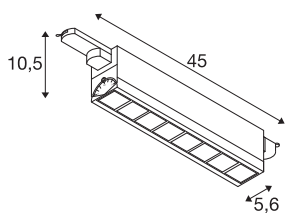

### 3~ SIGHT MOVE DALI

apparecchio con sistema trifase DALI nero 4000K

SIGHT è una lampada da parete e soffitto moderna, perfetta per il montaggio a plafone o su binario elettrificato. Il grado di abbagliamento ridotto e il flusso luminoso di 3100 Lumen rendono questa lampada LED trifase una soluzione ottimale per l'illuminazione di base. Questa lampada realizzata in alluminio e polimetilmetacrilato (PMMA) di colore nero e satinata offre una resa professionale in qualsiasi posizionamento. Inoltre, la lampada 3~ SIGHT MOVE DALI, con LED dotati di 30.000 ore di autonomia, offre il massimo della sostenibilità. Sperimentate con SIGHT e lasciatevi sedurre da un'esperienza di luce ben riuscita.

### DATI TECNICI

Articolo	1004692
Numero di diverse finestre	1
Girevole od orientabile	orientabile
Codice IP	IP20
Dettagli di montaggio	Binario a soffitto, Binario a parete
Dimmerabile	Si
Tecnologia del dimmering	DALI
Tensione nominale primaria	220-240V ~50/60Hz
Corrente / tensione secondaria	350 mA
Classe isolamento	I
Wattaggio	26 W
Temperatura ambiente minima	-30 °C
Temperatura ambiente massima	40 °C
Potenza nominale in standby	0.29 W
Numero di apparecchi a LS B16A	43
Numero di apparecchi a LS C16A	63
Effetto stroboscopico (SVM)	0
Lumen	3100 lm
Temperatura colore	4000 Kelvin
Angolo di emissione	75 °
Colore	nero
CRI	90

## Sorgente Luminosa

916344	
--------	---

UGR $\leq$	25
Dati LXXBXX	L90B20
Durata	50000 h
Emissione	diretto
Risk Group	1
Lunghezza	45 cm
Larghezza	5.6 cm
Altezza	10.5 cm
Peso netto	1.242 kg
Peso lordo	1.511 kg
BIG WHITE pagina	533