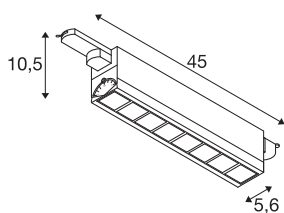

TEKNISKE DATA

Art.nr.	1004692
EL nummer	3221658
Antall ulike lysuttak	1
Drei- og svingbar	svingbar
IP-kode	IP20
Montering detaljer	Skinne tak, Skinne vegg
Kan dimmes	Ja
Dimmeteknologi	DALI
Primær merkespenning	220-240V ~50/60Hz
Sekundær strøm / spenning	350 mA
Kapslingsgrad	I
Systemeffekt	26 W
Minimal omgivelsestemperatur	-30 °C
Maksimal omgivelsestemperatur	40 °C
Nominell standby-effekt	0.29 W
Antall lys på LS B16A	43
Antall lys på LS C16A	63
Strobeffekt (SVM)	0
Lysytelse	3100 lm
Lysfargetemperatur	4000 Kelvin
Spredningsvinkel	75 °
Farge	svart

Lyskilde

916344		CRI	90
		UGR \leq	25
		LXXBXX-data	L90B20
		Levetid	50000 h
		Lysåpning	direkte
		Risikogruppe	1
		Lengde	45 cm
		Bredde	5.6 cm
		Høyde	10.5 cm
		Nettvekt	1.242 kg
		Bruttovekt	1.511 kg
		BIG WHITE side	533