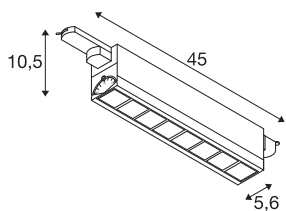

TECHNISCHE GEGEVENS

Art.nr.	1004692
Aantal verschillende lichtopeningen	1
Draai- of zwenkbaar	kantelbaar
IP-code	IP20
Montagebeschrijving	rail plafond,rail wand
dimbaar	Ja
Dimtechnologie	DALI
Primaire nominale spanning	220-240V ~50/60Hz
Secundaire stroom/spanning	350 mA
Beschermingsklasse	I
Wattage	29 W
minimale omgevingstemperatuur	-30 °C
maximale omgevingstemperatuur	40 °C
Nominaal stand-byvermogen	0.29 W
Aantal armaturen bij LS B16A	43
Aantal armaturen bij LS C16A	63
Stroboscopisch effect (SVM)	0
Lumen	3100 lm
Lichtkleurtemperatuur	4000 Kelvin
Stralingshoek	75 °
Kleur	zwart
CRI	90

Lichtbron

916344	
--------	---

UGR \leq	25
LXXBXX-gegevens	L90B20
Levensduur	50000 h
Lichtuitlaat	direct
Risk Group	1
Lengte	45 cm
Breedte	5.6 cm
Hoogte	10.5 cm
Nettogewicht	1.242 kg
Brutogewicht	1.511 kg
BIG WHITE pagina	533