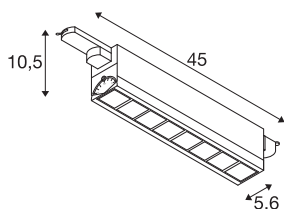

DADOS TÉCNICOS

Ref. n.º	1004692
Número de diferentes saídas de luz	1
Giratório ou Articulável	giratório
IP Code	IP 20
Pormenores da montagem	Calha de teto, Calha de parede
Regulável	Sim
Tecnologia de regulação	DALI
Tensão nominal primária	220-240V ~50/60Hz
Corrente / Tensão secundária	350 mA
Classe de proteção	I
Potência	26 W
temperatura ambiente mínima	-20 °C
temperatura ambiente máxima	40 °C
Potência nominal de standby	0.29 W
Efeito estroboscópico (SVM)	0
Lúmen	3100 lm
Temperatura de cor da luz	4000 Kelvin
Ângulo de feixe	75 °
Cor	preto
CRI	90
Dados LXXBXX	L70B50
Vida útil	30000 h

Fonte de luz

916344	
--------	---

Saída de luz	direto
Risk Group	1
Comprimento	45 cm
Largura	5.6 cm
Altura	10.5 cm
Peso líquido	1.242 kg
Peso bruto	1.511 kg
Página BIG WHITE	773