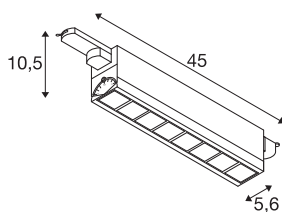

Технические характеристики

Тов. №	1004692
Количество различных источников света	1
С регулировкой наклона и поворота	С регулировкой наклона
IP Code	IP20
Детали сборки	Потолочная шина, Настенная шина
С регулировкой яркости	Да
Технология регулирования яркости	DALI
Номинальное первичное напряжение	220-240V ~50/60Hz
Вторичный ток / напряжение	350 mA
Класс защиты	I
Мощность	29 W
Минимальная температура окружающей среды	-30 °C
Максимальная температура окружающей среды	40 °C
Номинальная мощность в режиме ожидания	0.29 W
Количество светильников на LS B16A	43
Количество светильников на LS C16A	63
Стробоскопический эффект (SVM)	0
Световой поток	3100 lm
Цветовая температура	4000 Kelvin

Источник света

916344	
--------	---

Половинный угол	75 °
Цвет	черный
CRI	90
UGR ≤	25
LXXBXX Данные	L90B20
Срок службы	50000 h
Световое отверстие	прямой
Risk Group	1
Длина	45 cm
Ширина	5.6 cm
Высота	10.5 cm
Вес нетто	1.242 kg
вес брутто	1.511 kg
BIG WHITE Seite	533