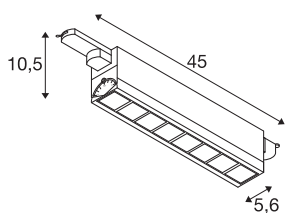

## 3~ SIGHT MOVE DALI

3-fazni sistem za svetilke, črn, 4000K

SIGHT je sodobna stenska in stropna svetilka za nadgradno montažo ali montažo na tokovno tirnico. Zaradi močnega svetlobnega toka 3100 lumnov in nizkega bleščanja je 3-fazna LED-svetilka učinkovita rešitev osnovne razsvetljave. Svetilka iz aluminija in polimetilakrilata (PMMA) v črni barvi oz. barvi ledu se ponaša s profesionalnim izgledom. Z življenjsko dobo LED žarnic okoli 30.000 ur je svetilka 3~SIGHT MOVE DALI tudi izjemno vzdržljiva. Doživite svetilko SIGHT v akciji in se prepričajte o uspešni svetlobni izkušnji.

## TEHNIČNI PODATKI

Št. art.	1004692
Število različnih svetlobnih rež	1
Vrtljivo ali nagibno	zasučna
IP koda	IP20
Podrobnosti montaže	Tirnica za strop, Tirnica za steno
Možnost zatemnitve	Da
Tehnologija zatemnitve	DALI
Primarna nazivna napetost	220-240V ~50/60Hz
Sekundarni tok / napetost	350 mA
Zaščitni razred	I
El. moč	29 W
minimalna temperatura okolja	-30 °C
maksimalna temperatura okolja	40 °C
Nazivna moč v stanju pripravljenosti	0.29 W
Število svetilk pri LS B16A	43
Število svetilk na LS C16A	63
Stroboskopski učinek (SVM)	0
Lumini	3100 lm
Barvna temperatura	4000 Kelvin
Kot sevanja	75 °
Barva	črna
CRI	90

## Svetlobnega Vira

916344	
--------	---

UGR ≤	25
LXXBXX podatki	L90B20
Življenjska doba	50000 h
Svetenje	neposredno
Risk Group	1
Dolžina	45 cm
Širina	5.6 cm
Višina	10.5 cm
Neto teža	1.242 kg
Bruto teža	1.511 kg
BIG WHITE Stran	533