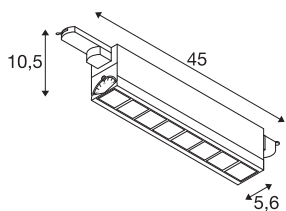

3~ SIGHT MOVE DALI

3fázové systémové svítidlo bílá 4000 K

Moderní nástěnné a stropní svítidlo SIGHT je ideální pro přisazenou montáž nebo napájecí lištu. Díky silnému světelnému toku 3100 lumenů a nízkému oslnění představuje toto 3fázové LED systémové svítidlo ideální základní řešení osvětlení. Bílé a matné svítidlo zhotovené z hliníku a polymethylakrylátu (PMMA) působí všude velmi profesionálním dojmem. Díky očekávané životnosti LED přibližně 30 000 hodin je svítidlo SIGHT také maximálně udržitelné. Prohlédněte si svítidlo SIGHT přímo při použití a přesvědčte se na vlastní oči o zdařilém světelném zážitku.

TECHNICKÁ DATA

Č. výrobku	1004693
Počet různých výstupů světla	1
Otočné nebo výkyvné	výkyvné
Kód IP	IP20
Podrobnosti montáže	Lišta, strop, Lišta, stěna
Stmívatelné	Áno
Technologie stmívání	DALI
Primární jmenovité napětí	220-240V ~50/60Hz
Sekundární proud / napětí	350 mA
Třída ochrany	I
Příkon	26 W
Minimální teplota prostředí	-30 °C
Maximální teplota prostředí	40 °C
Jmenovitý pohotovostní výkon	0.29 W
Počet svítidel na LS B16A	43
Počet svítidel na LS C16A	63
Stroboskopický efekt (SVM)	0
Lumen	3100 lm
Teplota barvy světla	4000 Kelvin
Úhel záření	75 °
Barva	bílá
CRI	90

Světelného Zdroje

916344	
--------	---

UGR ≤	25
Data LXXBXX	L90B20
Životnost	50000 h
Výstup světla	přímé
Risk Group	1
Délka	45 cm
Šířka	5.6 cm
Výška	10.5 cm
Hmotnost netto	1.24 kg
Celková hmotnost	1.327 kg
BIG WHITE strana	533