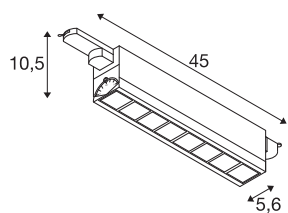

TECHNISCHE DATEN

Art. Nr.	1004693
Anzahl unterschiedliche Lichtauslässe	1
Dreh- oder Schwenkbar	tiltable
IP Code	IP20
Montagedetails	Schiene Decke, Schiene Wand
Dimmbar	Ja
Technologie der Dimmung	DALI
Primäre Nennspannung	220-240V ~50/60Hz
Sekundär Strom / Spannung	350 mA
Schutzklasse	I
Wattage	26 W
minimale Umgebungstemperatur	-30 °C
maximale Umgebungstemperatur	40 °C
Bemessungs-Bereitschaftsleistung	0.29 W
Anzahl Leuchten an LS B16A	43
Anzahl Leuchten an LS C16A	63
Stroboskop-Effekt (SVM)	0
Lumen	3100 lm
Lichtfarbtemperatur	4000 Kelvin
Abstrahlwinkel	75 °
Farbe	weiß
CRI	90

Lichtquelle

916344		UGR \leq	25
		LXXBXX Daten	L90B20
		Lebensdauer	50000 h
		Lichtaustritt	direkt
		Risk Group	1
		Länge	45 cm
		Breite	5.6 cm
		Höhe	10.5 cm
		Nettogewicht	1.24 kg
		Bruttogewicht	1.327 kg
		BIG WHITE Seite	533