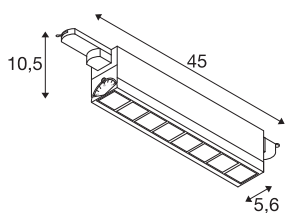

## SIGHT MOVE

spot, pour rail 3 allumages, intérieur, blanc, LED, 26W, 4000K, variable Dali

L'applique et plafonnier moderne SIGHT est conçue pour un montage en applique ou sur un rail conducteur. Le flux lumineux puissant de 3 100 lumens et le faible éblouissement font de la lampe Système 3 allumages LED un éclairage de base efficace. Pour cela, la lampe conçue en aluminium et en polycarbonate (PMMA) de couleur blanche et opale fait partout figure de professionnelle. De plus, la SIGHT est extrêmement durable grâce à la durée de vie de sa LED de 30 000 heures. Découvrez la SIGHT en fonctionnement et laissez-vous convaincre par une expérience de lumière réussie.

## INFORMATIONS TECHNIQUES

Réf.	1004693
Nombre de sorties lumineuses différentes	1
Orientable ou inclinable	pivotant
Code IP	IP20
Détails de montage	Rail plafond,Rail applique
Variable	Oui
Technologie de variation de l'éclairage	DALI
Tension nominale primaire	220-240V ~50/60Hz
Courant / tension secondaire	350 mA
Classe de protection	I
Puissance en watts	26 W
Température ambiante minimale	-30 °C
Température ambiante maximale	40 °C
Puissance de veille assignée	0.29 W
Nombre de luminaires sur LS B16A	43
Nombre de luminaires sur LS C16A	63
Effet stroboscopique (SVM)	0
Lumen	3100 lm
Température de couleur	4000 Kelvin
Angle de rayonnement	75 °
Coloris	blanc
IRC	90

## Source Lumineuse

916344	
--------	---

UGR $\leq$	25
Données LXXBXX	L90B20
Durée de vie	50000 h
Sortie lumineuse	direct
Risk Group	1
Longueur	45 cm
Largeur	5.6 cm
Hauteur	10.5 cm
Poids net	1.24 kg
Poids brut	1.327 kg
Page du BIG WHITE	533