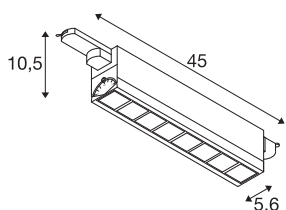

3~ SIGHT MOVE DALI

apparecchio con sistema trifase bianco 4000K

La moderna lampada da parete e soffitto SIGHT è perfetta per il montaggio a plafone o su binario elettrificato. Il potente flusso luminoso da 3100 Lumen e il basso grado di abbagliamento sono solo alcuni degli elementi che rendono questa lampada LED trifase una soluzione efficiente per l'illuminazione di base. Questa lampada realizzata in alluminio e polimetilmetacrilato (PMMA) di colore bianco satinata offre una resa professionale in qualsiasi posizionamento. Grazie ai LED dotati di 30.000 ore di autonomia, SIGHT è anche assolutamente sostenibile. Sperimentate con SIGHT e lasciatevi sedurre da un'esperienza di luce ben riuscita.

DATI TECNICI

Articolo	1004693
Numero di diverse finestre	1
Girevole od orientabile	orientabile
Codice IP	IP 20
Dettagli di montaggio	Binario a parete, Binario a parete
Dimmerabile	Si
Tecnologia del dimmering	DALI
Tensione nominale primaria	220-240V ~50/60Hz
Corrente / tensione secondaria	350 mA
Classe isolamento	I
Wattaggio	26 W
Temperatura ambiente minima	-20 °C
Temperatura ambiente massima	40 °C
Potenza nominale in standby	0.29 W
Effetto stroboscopico (SVM)	0
Lumen	3100 lm
Temperatura colore	4000 Kelvin
Angolo di emissione	75 °
Colore	bianco
CRI	90
Dati LXXBXX	L70B50
Durata	30000 h

Sorgente Luminosa

916344	
--------	---

Emissione	diretto
Risk Group	1
Lunghezza	45 cm
Larghezza	5.6 cm
Altezza	10.5 cm
Peso netto	1.24 kg
Peso lordo	1.327 kg
BIG WHITE pagina	773