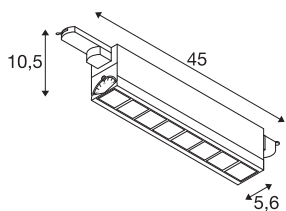

## TEKNISKE DATA

Art.nr.	1004693
EL nummer	3221659
Antall ulike lysuttak	1
Drei- og svingbar	svingbar
IP-kode	IP20
Montering detaljer	Skinne tak,Skinne vegg
Kan dimmes	Ja
Dimmeteknologi	DALI
Primær merkespenning	220-240V ~50/60Hz
Sekundær strøm / spenning	350 mA
Kapslingsgrad	I
Systemeffekt	26 W
Minimal omgivelsestemperatur	-30 °C
Maksimal omgivelsestemperatur	40 °C
Nominell standby-effekt	0.29 W
Antall lys på LS B16A	43
Antall lys på LS C16A	63
Strobeeffekt (SVM)	0
Lysytelse	3100 lm
Lysfargetemperatur	4000 Kelvin
Spredningsvinkel	75 °
Farge	hvit

## Lyskilde

916344		CRI	90
		UGR $\leq$	25
		LXXBXX-data	L90B20
		Levetid	50000 h
		Lysåpning	direkte
		Risikogruppe	1
		Lengde	45 cm
		Bredde	5.6 cm
		Høyde	10.5 cm
		Nettvekt	1.24 kg
		Bruttovekt	1.327 kg
		BIG WHITE side	533