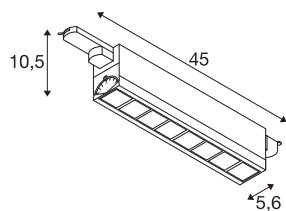

TECHNISCHE GEGEVENS

Art.nr.	1004693
Aantal verschillende lichtopeningen	1
Draai- of zwenkbaar	kantelbaar
IP-code	IP20
Montagebeschrijving	rail plafond,rail wand
dimbaar	Ja
Dimtechnologie	DALI
Primaire nominale spanning	220-240V ~50/60Hz
Secundaire stroom/spanning	350 mA
Beschermingsklasse	I
Wattage	26 W
minimale omgevingstemperatuur	-30 °C
maximale omgevingstemperatuur	40 °C
Nominaal stand-byvermogen	0.29 W
Aantal armaturen bij LS B16A	43
Aantal armaturen bij LS C16A	63
Stroboscopisch effect (SVM)	0
Lumen	3100 lm
Lichtkleurtemperatuur	4000 Kelvin
Stralingshoek	75 °
Kleur	wit
CRI	90

Lichtbron

916344	
--------	---

UGR \leq	25
LXXBXX-gegevens	L90B20
Levensduur	50000 h
Lichtuitlaat	direct
Risk Group	1
Lengte	45 cm
Breedte	5.6 cm
Hoogte	10.5 cm
Nettogewicht	1.24 kg
Brutogewicht	1.327 kg
BIG WHITE pagina	533