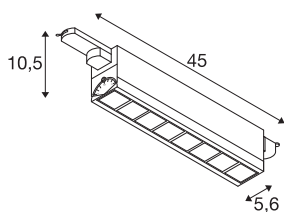

Технические характеристики

Тов. №	1004693
Количество различных источников света	1
С регулировкой наклона и поворота	С регулировкой наклона
IP Code	IP20
Детали сборки	Потолочная шина, Настенная шина
С регулировкой яркости	Да
Технология регулирования яркости	DALI
Номинальное первичное напряжение	220-240V ~50/60Hz
Вторичный ток / напряжение	350 mA
Класс защиты	I
Мощность	26 W
Минимальная температура окружающей среды	-30 °C
Максимальная температура окружающей среды	40 °C
Номинальная мощность в режиме ожидания	0.29 W
Количество светильников на LS B16A	43
Количество светильников на LS C16A	63
Стробоскопический эффект (SVM)	0
Световой поток	3100 lm
Цветовая температура	4000 Kelvin

Источник света

916344	
--------	---

Половинный угол	75 °
Цвет	белый
CRI	90
UGR ≤	25
LXXBXX Данные	L90B20
Срок службы	50000 h
Световое отверстие	прямой
Risk Group	1
Длина	45 cm
Ширина	5.6 cm
Высота	10.5 cm
Вес нетто	1.24 kg
вес брутто	1.327 kg
BIG WHITE Seite	533