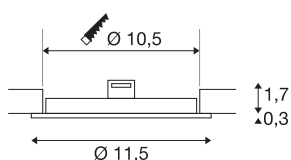

## TECHNICKÁ DATA

Č. výrobku	1004694
Kód IP	IP 20
Montáž	Montáž
Podrobnosti montáže	Strop
Sekundární proud / napětí	200 mA
Třída ochrany	III
Příkon	6 W
Lumen	470 lm
Teplota barvy světla	4000 Kelvin
Úhel záření	110 °
Barva	bílá
CRI	90
Životnost	50000 h
Svítilivost	rotačně symetrický
Výstup světla	přímé
Výška	2 cm
Průměr	11.5 cm
Hmotnost netto	0.1 kg
Celková hmotnost	0.107 kg
Tvar výřezu	kulaté
Vestavná hloubka	3 cm
Vestavný průměr	10.5 cm