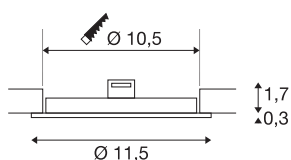

TECHNISCHE DATEN

Art. Nr.	1004694
IP Code	IP 20
Montage	Einbau
Montagedetails	Decke
Sekundär Strom / Spannung	200 mA
Schutzklasse	III
Wattage	6 W
Lumen	470 lm
Lichtfarbtemperatur	4000 Kelvin
Abstrahlwinkel	110 °
Farbe	weiß
CRI	90
Lebensdauer	50000 h
Lichtstärkeverteilung	rotationssymmetrisch
Lichtaustritt	direkt
Höhe	2 cm
Durchmesser	11.5 cm
Nettogewicht	0.1 kg
Bruttogewicht	0.107 kg
Ausschnittsform	rund
Einbautiefe	3 cm
Einbaudurchmesser	10.5 cm