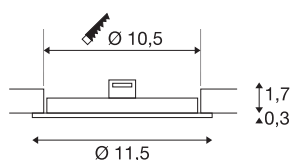

## TECHNISCHE GEGEVENS

Art.nr.	1004694
IP-code	IP 20
Montage	inbouw
Montagebeschrijving	plafond
Secundaire stroom/spanning	200 mA
Beschermingsklasse	III
Wattage	6 W
Lumen	470 lm
Lichtkleurtemperatuur	4000 Kelvin
Stralingshoek	110 °
Kleur	wit
CRI	90
Levensduur	50000 h
Lichtsterkteverdeling	rotatiesymmetrisch
Lichtuitlaat	direct
Hoogte	2 cm
Diameter	11.5 cm
Nettogewicht	0.1 kg
Brutogewicht	0.107 kg
Uitsparingsvorm	rond
Inbouwdiepte	3 cm
Inbouwdiameter	10.5 cm