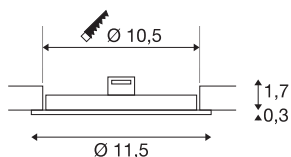

## DANE TECHNICZNE

Nr artykułu	1004694
Kod IP	IP 20
Montaż	Wersja do wbudowania
Szczegóły dotyczące montażu	Wersja sufitowa
Prąd / napięcie wtórny	200 mA
Klasy ochrony	III
Wydajność	6 W
Strumień świetlny	470 lm
Temperatura barwy światła	4000 Kelvin
Kąt połowiczny rozpraszania	110 °
Kolor	biały
CRI	90
Okres użytkowania	50000 h
Rozkład natężenia oświetlenia	Symetryczne obracanie
Emisja światła	bezpośrednie
Wysokość	2 cm
średnica	11.5 cm
Waga netto	0.1 kg
Waga brutto	0.107 kg
Forma do wycinania	Okrągły
Głębokość montażowa	3 cm
Średnica montażowa	10.5 cm