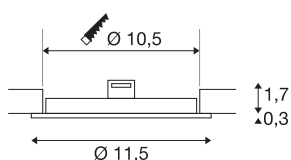

SENSER 12 DL

luz embutida para teto LED para interior redondo branco 4000 K

A nossa luz branca de alumínio SENSER agora também está disponível com 4000 Kelvin. A alternativa branco frio é ideal para iluminação básica em escritórios, cozinhas e corredores. A luz embutida para teto cria uma figura notável com a sua forma redonda. Com uma vida útil de 50.000 horas, a SENSER 12 DL é extremamente sustentável e de baixa manutenção.

DADOS TÉCNICOS

Ref. n.º	1004694
IP Code	IP 20
Montagem	Montagem de embutir
Pormenores da montagem	Teto
Corrente / Tensão secundária	200 mA
Classe de proteção	III
Lúmen	470 lm
Temperatura de cor da luz	4000 Kelvin
Ângulo de feixe	110 °
Cor	branco
CRI	90
Vida útil	50000 h
Distribuição da intensidade luminosa	rotacionalmente simétrico
Saída de luz	direto
Altura	2 cm
Diâmetro	11.5 cm
Peso líquido	0.1 kg
Peso bruto	0.107 kg
Forma de recorte	redonda
Profundidade de montagem	3 cm
Diâmetro de montagem	10.5 cm
Página BIG WHITE	389