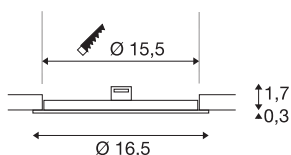

## TECHNICKÁ DATA

Č. výrobku	1004695
Kód IP	IP 20
Montáž	Montáž
Podrobnosti montáže	Strop
Sekundární proud / napětí	350 mA
Třída ochrany	III
Příkon	12 W
Provozní účinnost (LOR)	0,71
Lumen	990 lm
Teplota barvy světla	4000 Kelvin
Úhel záření	110 °
Barva	bílá
CRI	90
Životnost	50000 h
Svítilivost	rotačně symetrický
Výstup světla	přímé
Risk Group	1
Výška	2 cm
Průměr	16.5 cm
Hmotnost netto	0.197 kg
Celková hmotnost	0.255 kg
Tvar výřezu	kulaté