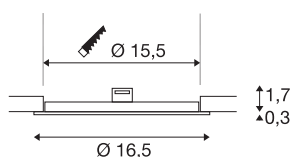

TECHNISCHE SPECIFICATIES

Art.nr.	1004695
IP-code	IP 20
Montage	Inbouw
Montagebeschrijving	Plafond
Secundaire stroom / spanning	350 mA
Veiligheidsklasse	III
Wattage	12 W
Bedrijfsrendement (LOR)	0,71
Lumen	990 lm
Lichtkleurtemperatuur	4000 Kelvin
Stralingshoek	110 °
Kleur	wit
CRI	90
Levensduur	50000 h
Lichtsterkteverdeling	rotatiesymmetrisch
Lichtval	direct
Risk Group	1
Hoogte	2 cm
Diameter	16.5 cm
Nettogewicht	0.197 kg
Brutogewicht	0.255 kg
Vorm inbouwopening	rond