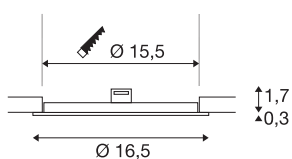

Технические характеристики

| | |
|----------------------------------|--|
| Тов. № | 1004695 |
| IP Code | IP 20 |
| Сборка | Встраиваемый |
| Детали сборки | Потолок |
| Вторичный ток / напряжение | 350 mA |
| Класс защиты | III |
| Мощность | 12 W |
| Операционная эффективность (LOR) | 0,71 |
| Световой поток | 990 lm |
| Цветовая температура | 4000 Kelvin |
| Половинный угол | 110 ° |
| Цвет | белый |
| CRI | 90 |
| Срок службы | 50000 h |
| Распределение силы света | с симметрией относительно оси вращения |
| Световое отверстие | прямой |
| Risk Group | 1 |
| Высота | 2 cm |
| Диаметр | 16.5 cm |
| Вес нетто | 0.197 kg |
| вес брутто | 0.255 kg |
| Форма сечения | круглый |

| | |
|----------------------|---------|
| Установочная глубина | 3 cm |
| Установочный диаметр | 15.5 cm |
| BIG WHITE Seite | 223 |