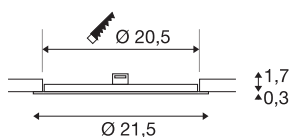

## TEKNISKE DATA

|                           |                     |
|---------------------------|---------------------|
| Art.nr.                   | 1004696             |
| EL nummer                 | 3260288             |
| IP-kode                   | IP 20               |
| Montering                 | Innfelt montering   |
| Montering detaljer        | Tak                 |
| Sekundær strøm / spenning | 500 mA              |
| Kapslingsgrad             | III                 |
| Systemeffekt              | 13 W                |
| Driftseffektivitet (LOR)  | 0,72                |
| Lysytelse                 | 1300 lm             |
| Lysfargetemperatur        | 4000 Kelvin         |
| Spredningsvinkel          | 110 °               |
| Farge                     | hvit                |
| CRI                       | 90                  |
| Levetid                   | 50000 h             |
| Lysstyrkefordeling        | rotasjonssymmetrisk |
| Lysåpning                 | direkte             |
| Risikogruppe              | 1                   |
| Høyde                     | 2 cm                |
| Diameter                  | 21.5 cm             |
| Nettvekt                  | 0.304 kg            |
| Bruttovekt                | 0.385 kg            |

|                     |         |
|---------------------|---------|
| Utsnittsforn        | rund    |
| Innfellingsdybde    | 3 cm    |
| Innfellingsdiameter | 20.5 cm |
| BIG WHITE side      | 223     |