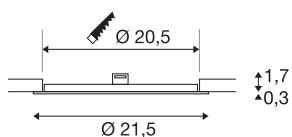

## TECHNISCHE GEGEVENS

|                            |                    |
|----------------------------|--------------------|
| Art.nr.                    | 1004696            |
| IP-code                    | IP 20              |
| Montage                    | inbouw             |
| Montagebeschrijving        | plafond            |
| Secundaire stroom/spanning | 500 mA             |
| Beschermingsklasse         | III                |
| Wattage                    | 13 W               |
| Bedrijfsrendement (LOR)    | 0,72               |
| Lumen                      | 1300 lm            |
| Lichtkleurtemperatuur      | 4000 Kelvin        |
| Stralingshoek              | 110 °              |
| Kleur                      | wit                |
| CRI                        | 90                 |
| Levensduur                 | 50000 h            |
| Lichtsterkteverdeling      | rotatiesymmetrisch |
| Lichtuitlaat               | direct             |
| Risk Group                 | 1                  |
| Hoogte                     | 2 cm               |
| Diameter                   | 21.5 cm            |
| Nettogewicht               | 0.304 kg           |
| Brutogewicht               | 0.385 kg           |
| Uitsparingsvorm            | rond               |

|                  |         |
|------------------|---------|
| Inbouwdiepte     | 3 cm    |
| Inbouwdiameter   | 20.5 cm |
| BIG WHITE pagina | 223     |