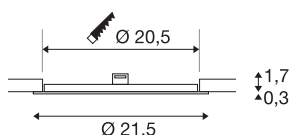

## DANE TECHNICZNE

Nr artykułu	1004696
Kod IP	IP 20
Montaż	Wersja do wbudowania
Szczegóły dotyczące montażu	Wersja sufitowa
Prąd / napięcie wtórny	500 mA
Klasy ochrony	III
Wydajność	13 W
Efektywność operacyjna (LOR)	0,72
Strumień świetlny	1300 lm
Temperatura barwy światła	4000 Kelvin
Kąt połowiczny rozpraszania	110 °
Kolor	biały
CRI	90
Okres użytkowania	50000 h
Rozkład natężenia oświetlenia	Symetryczne obracanie
Emisja światła	bezpośrednie
Risk Group	1
Wysokość	2 cm
średnica	21.5 cm
Waga netto	0.304 kg
Waga brutto	0.385 kg
Forma do wycinania	Okrągły