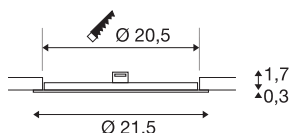

SENSE 24 DL

luz embutida para teto LED para interior redondo branco 4000 K

A nossa luz branca de alumínio SENSE agora também está disponível com 4000 Kelvin. A alternativa branco frio é ideal para iluminação básica em escritórios, cozinhas e corredores. A luz embutida para teto cria uma figura notável com a sua forma redonda. Com uma vida útil de 50.000 horas, a SENSE 24 DL é extremamente sustentável e de baixa manutenção.

DADOS TÉCNICOS

Ref. n.º	1004696
IP Code	IP 20
Montagem	Montagem de embutir
Pormenores da montagem	Teto
Corrente / Tensão secundária	500 mA
Classe de proteção	III
Lúmen	1300 lm
Temperatura de cor da luz	4000 Kelvin
Ângulo de feixe	110 °
Cor	branco
CRI	80
Vida útil	50000 h
Distribuição da intensidade luminosa	rotacionalmente simétrico
Saída de luz	direto
Altura	2 cm
Diâmetro	21.5 cm
Peso líquido	0.304 kg
Peso bruto	0.385 kg
Forma de recorte	redonda
Profundidade de montagem	3 cm
Diâmetro de montagem	20.5 cm
Página BIG WHITE	389