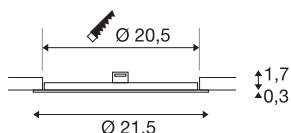

TEHNIČNI PODATKI

Št. art.	1004696
IP koda	IP 20
Montaža	Vgradnja
Podrobnosti montaže	Strop
Sekundarni tok / napetost	500 mA
Zaščitni razred	III
EI. moč	13 W
Učinkovitost poslovanja (LOR)	0,72
Lumini	1300 lm
Barvna temperatura	4000 Kelvin
Kot sevanja	110 °
Barva	bela
CRI	90
Življenjska doba	50000 h
Razporeditev svetilnosti	simetrično vrtenje
Svetenje	neposredno
Risk Group	1
Višina	2 cm
Premer	21.5 cm
Neto teža	0.304 kg
Bruto teža	0.385 kg
Oblika izreza	okrogla

Svetlobnega Vira

1807458	
---------	---

Dodatki

1007226	LED gonilnik , 21 W, 500 mA
1007227	LED gonilnik , 20 W, 350 mA/500 mA, fazni
1007229	LED gonilnik DALI , 25 W, 150-700 mA, DALI TOUCH

Globina vgradnje	3 cm
Premer vgradnje	20.5 cm
BIG WHITE Stran	223