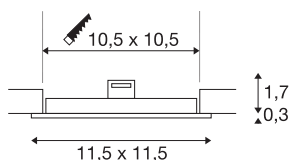

TECHNICKÁ DATA

Č. výrobku	1004697
Kód IP	IP 20
Montáž	Montáž
Podrobnosti montáže	Strop
Sekundární proud / napětí	200 mA
Třída ochrany	III
Příkon	6.4 W
Provozní účinnost (LOR)	0,49
Lumen	440 lm
Teplota barvy světla	4000 Kelvin
Úhel záření	110 °
Barva	bílá
CRI	90
Životnost	50000 h
Svítivost	rotačně symetrický
Výstup světla	přímé
Risk Group	1
Délka	11.5 cm
Šířka	11.5 cm
Výška	2 cm
Hmotnost netto	0.127 kg
Celková hmotnost	0.185 kg

Světelného Zdroje

1807461	
---------	---

Příslušenství

1007229	LED driver DALI 25 W 150–700 mA DALI TOUCH
1007215	LED driver 10 W 200 mA , PHASE, s odlehčením tahu

Tvar výřezu	rohové
Vestavná délka	10.5 cm
Vestavná šířka	10.5 cm
Vestavná hloubka	3 cm
BIG WHITE strana	225