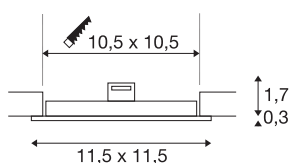

## TECHNISCHE DATEN

Art. Nr.	1004697
IP Code	IP 20
Montage	Einbau
Montagedetails	Decke
Sekundär Strom / Spannung	200 mA
Schutzklasse	III
Wattage	6.4 W
Betriebswirkungsgrad (LOR)	0,49
Lumen	440 lm
Lichtfarbtemperatur	4000 Kelvin
Abstrahlwinkel	110 °
Farbe	weiß
CRI	90
Lebensdauer	50000 h
Risk Group	1
Länge	11.5 cm
Breite	11.5 cm
Höhe	2 cm
Nettogewicht	0.127 kg
Bruttogewicht	0.185 kg
Ausschnittsform	quadratisch
Einbaulänge	10.5 cm