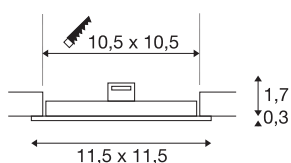

TECHNISCHE GEGEVENS

Art.nr.	1004697
IP-code	IP 20
Montage	inbouw
Montagebeschrijving	plafond
Secundaire stroom/spanning	200 mA
Beschermingsklasse	III
Wattage	6.4 W
Bedrijfsrendement (LOR)	0,49
Lumen	440 lm
Lichtkleurtemperatuur	4000 Kelvin
Stralingshoek	110 °
Kleur	wit
CRI	90
Levensduur	50000 h
Lichtsterkteverdeling	rotatiesymmetrisch
Lichtuitlaat	direct
Risk Group	1
Lengte	11.5 cm
Breedte	11.5 cm
Hoogte	2 cm
Nettogewicht	0.127 kg
Brutogewicht	0.185 kg