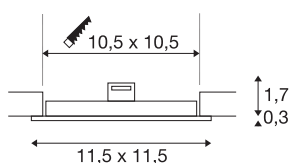

TECHNISCHE SPECIFICATIES

Art.nr.	1004697
IP-code	IP 20
Montage	Inbouw
Montagebeschrijving	Plafond
Secundaire stroom / spanning	200 mA
Veiligheidsklasse	III
Wattage	6.4 W
Bedrijfsrendement (LOR)	0,49
Lumen	440 lm
Lichtkleurtemperatuur	4000 Kelvin
Stralingshoek	110 °
Kleur	wit
CRI	90
Levensduur	50000 h
Lichtsterkteverdeling	rotatiesymmetrisch
Lichtval	direct
Risk Group	1
Lengte	11.5 cm
Breedte	11.5 cm
Hoogte	2 cm
Nettogewicht	0.127 kg
Brutogewicht	0.185 kg