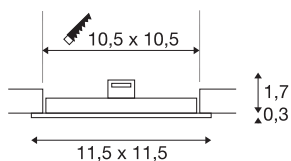

DANE TECHNICZNE

Nr artykułu	1004697
Kod IP	IP 20
Montaż	Wersja do wbudowania
Szczegóły dotyczące montażu	Wersja sufitowa
Prąd / napięcie wtórny	200 mA
Klasy ochrony	III
Wydajność	6.4 W
Efektywność operacyjna (LOR)	0,49
Strumień świetlny	440 lm
Temperatura barwy światła	4000 Kelvin
Kąt połowiczny rozpraszania	110 °
Kolor	biały
CRI	90
Okres użytkowania	50000 h
Rozkład natężenia oświetlenia	Symetryczne obracanie
Emisja światła	bezpośrednie
Risk Group	1
Długość	11.5 cm
Szerokość	11.5 cm
Wysokość	2 cm
Waga netto	0.127 kg
Waga brutto	0.185 kg

Źródła światła

1807461	
---------	---

Akcesoria

1007229	Zasilacz LED DALI 25 W 150-700 mA DALI TOUCH
1007215	Sterownik LED , 10 W, 200 mA, PHASE, z odciążeniem od naprężeń

Forma do wycinania	Prostokątny
Długość montażowa	10.5 cm
Szerokość montażowa	10.5 cm
Głębokość montażowa	3 cm
Strona BIG WHITE	225