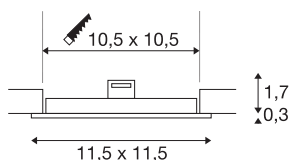

## SENER 12 DL

luz embutida para teto LED para interior quadrada  
branca 4000 K

A nossa luz branca de alumínio SENER agora também está disponível com 4000 Kelvin. A alternativa branco frio é ideal para iluminação básica em escritórios, cozinhas e corredores. A luz embutida para teto cria uma figura extraordinária com a sua forma quadrada. Com uma vida útil de 50.000 horas, a SENER 12 DL é extremamente sustentável e de baixa manutenção.

## DADOS TÉCNICOS

Ref. n.º	1004697
IP Code	IP 20
Montagem	Montagem de embutir
Pormenores da montagem	Teto
Corrente / Tensão secundária	200 mA
Classe de proteção	III
Lúmen	440 lm
Temperatura de cor da luz	4000 Kelvin
Ângulo de feixe	110 °
Cor	branco
CRI	90
Vida útil	50000 h
Distribuição da intensidade luminosa	rotacionalmente simétrico
Saída de luz	direto
Comprimento	11.5 cm
Largura	11.5 cm
Altura	2 cm
Peso líquido	0.127 kg
Peso bruto	0.185 kg
Forma de recorte	rectangular
Comprimento de montagem	10.5 cm
Largura de montagem	10.5 cm