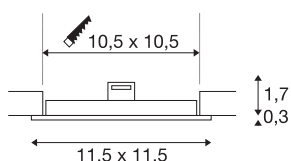

Технические характеристики

Тов. №	1004697
IP Code	IP 20
Сборка	Встраиваемый
Детали сборки	Потолок
Вторичный ток / напряжение	200 mA
Класс защиты	III
Мощность	6.4 W
Операционная эффективность (LOR)	0,49
Световой поток	440 lm
Цветовая температура	4000 Kelvin
Половинный угол	110 °
Цвет	белый
CRI	90
Срок службы	50000 h
Распределение силы света	с симметрией относительно оси вращения
Световое отверстие	прямой
Risk Group	1
Длина	11.5 cm
Ширина	11.5 cm
Высота	2 cm
Вес нетто	0.127 kg
вес брутто	0.185 kg