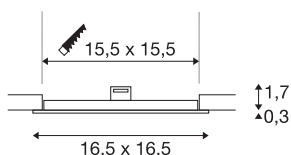

TECHNICKÁ DATA

| | |
|---------------------------|--------------------|
| Č. výrobku | 1004698 |
| Kód IP | IP 20 |
| Montáž | Montáž |
| Podrobnosti montáže | Strop |
| Sekundární proud / napětí | 350 mA |
| Třída ochrany | III |
| Příkon | 12 W |
| Provozní účinnost (LOR) | 0,64 |
| Lumen | 880 lm |
| Teplota barvy světla | 4000 Kelvin |
| Úhel záření | 110 ° |
| Barva | bílá |
| CRI | 90 |
| Životnost | 50000 h |
| Svítilivost | rotačně symetrický |
| Výstup světla | přímé |
| Risk Group | 1 |
| Délka | 16.5 cm |
| Šířka | 16.5 cm |
| Výška | 2 cm |
| Hmotnost netto | 0.232 kg |
| Celková hmotnost | 0.317 kg |

| | |
|------------------|---------|
| Tvar výřezu | rohové |
| Vestavná délka | 15.5 cm |
| Vestavná šířka | 15.5 cm |
| Vestavná hloubka | 3 cm |
| BIG WHITE strana | 225 |