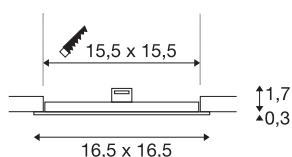

TECHNISCHE DATEN

Art. Nr.	1004698
IP Code	IP 20
Montage	Einbau
Montagedetails	Decke
Sekundär Strom / Spannung	350 mA
Schutzklasse	III
Wattage	12 W
Betriebswirkungsgrad (LOR)	0,64
Lumen	880 lm
Lichtfarbtemperatur	4000 Kelvin
Abstrahlwinkel	110 °
Farbe	weiß
CRI	90
Lebensdauer	50000 h
Risk Group	1
Länge	16.5 cm
Breite	16.5 cm
Höhe	2 cm
Nettogewicht	0.232 kg
Bruttogewicht	0.317 kg
Ausschnittsform	quadratisch
Einbaulänge	15.5 cm