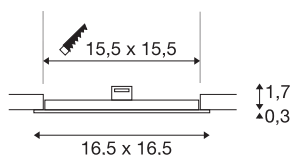

TEKNISKE DATA

Art.nr.	1004698
EL nummer	3260296
IP-kode	IP 20
Montering	Innfelt montering
Montering detaljer	Tak
Sekundær strøm / spenning	350 mA
Kapslingsgrad	III
Systemeffekt	12 W
Driftseffektivitet (LOR)	0,64
Lysytelse	880 lm
Lysfargetemperatur	4000 Kelvin
Spredningsvinkel	110 °
Farge	hvit
CRI	90
Levetid	50000 h
Lysstyrkefordeling	rotasjonssymmetrisk
Lysåpning	direkte
Risikogruppe	1
Lengde	16.5 cm
Bredde	16.5 cm
Høyde	2 cm
Nettvekt	0.232 kg

Lyskilde

1807462	
---------	---

Tilbehør og lyspæreanbefaling

1007229	LED-driver 25 W 150-700 mA DALI TOUCH
1007228	LED-driver 20 W 350 mA kan dimmes
1007225	LED-driver 20 W 350 mA

Bruttovekt	0.317 kg
Utsnittsforn	firkantet
Innfellingslengde	15.5 cm
Innfellingsbredde	15.5 cm
Innfellingsdybde	3 cm
BIG WHITE side	225