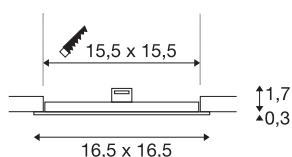

## TECHNISCHE SPECIFICATIES

Art.nr.	1004698
IP-code	IP 20
Montage	Inbouw
Montagebeschrijving	Plafond
Secundaire stroom / spanning	350 mA
Veiligheidsklasse	III
Wattage	12 W
Bedrijfsrendement (LOR)	0,64
Lumen	880 lm
Lichtkleurtemperatuur	4000 Kelvin
Stralingshoek	110 °
Kleur	wit
CRI	90
Levensduur	50000 h
Lichtsterkteverdeling	rotatiesymmetrisch
Lichtval	direct
Risk Group	1
Lengte	16.5 cm
Breedte	16.5 cm
Hoogte	2 cm
Nettogewicht	0.232 kg
Brutogewicht	0.317 kg