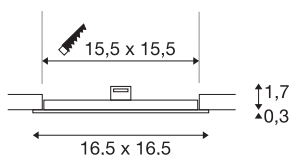

## DANE TECHNICZNE

Nr artykułu	1004698
Kod IP	IP 20
Montaż	Wersja do wbudowania
Szczegóły dotyczące montażu	Wersja sufitowa
Prąd / napięcie wtórny	350 mA
Klasy ochrony	III
Wydajność	12 W
Efektywność operacyjna (LOR)	0,64
Strumień świetlny	880 lm
Temperatura barwy światła	4000 Kelvin
Kąt połowiczny rozpraszania	110 °
Kolor	biały
CRI	90
Okres użytkowania	50000 h
Rozkład natężenia oświetlenia	Symetryczne obracanie
Emisja światła	bezpośrednie
Risk Group	1
Długość	16.5 cm
Szerokość	16.5 cm
Wysokość	2 cm
Waga netto	0.232 kg
Waga brutto	0.317 kg