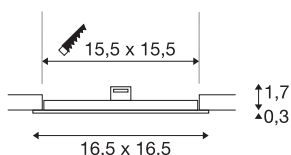

SENER 18 DL

luz embutida para teto LED para interior quadrada branca 4000 K

A nossa luz branca de alumínio SENER agora também está disponível com 4000 Kelvin. A alternativa branco frio é ideal para iluminação básica em escritórios, cozinhas e corredores. A luz embutida para teto cria uma figura extraordinária com a sua forma quadrada. Com uma vida útil de 50.000 horas, a SENER 18 DL é extremamente sustentável e de baixa manutenção.

DADOS TÉCNICOS

Ref. n.º	1004698
IP Code	IP 20
Montagem	Montagem de embutir
Pormenores da montagem	Teto
Corrente / Tensão secundária	350 mA
Classe de proteção	III
Potência	12 W
Lúmen	880 lm
Temperatura de cor da luz	4000 Kelvin
Ângulo de feixe	110 °
Cor	branco
CRI	90
Vida útil	50000 h
Distribuição da intensidade luminosa	rotacionalmente simétrico
Saída de luz	direto
Comprimento	16.5 cm
Largura	16.5 cm
Altura	2 cm
Peso líquido	0.232 kg
Peso bruto	0.317 kg
Forma de recorte	rectangular
Comprimento de montagem	15.5 cm